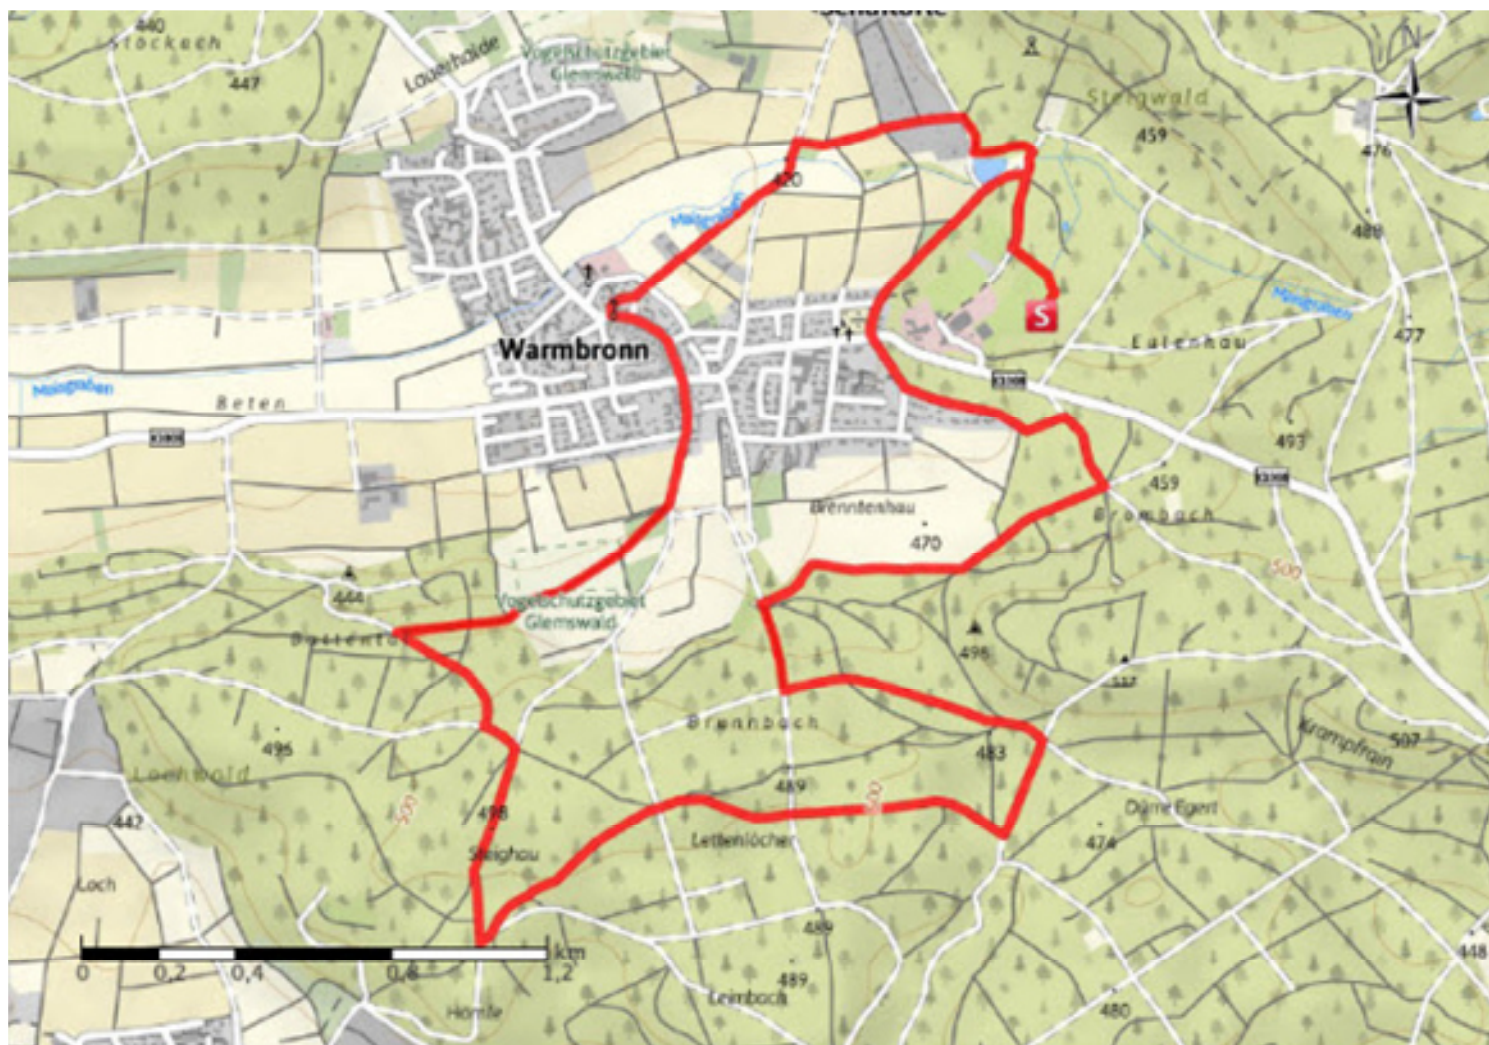

21km

10km

7km

5,5km

516↑

417↓

42. Waldmeisterlauf 5. Mai 2018

10 km Waldmeisterlauf

Startzeit: 17:45 Uhr

Wegeart

Asphalt	0,8 km
Schotterweg	7 km
Weg	1,1 km
Pfad	0,3 km
Unbekannt	0,5 km
Straße	0,3 km

Höhenprofil